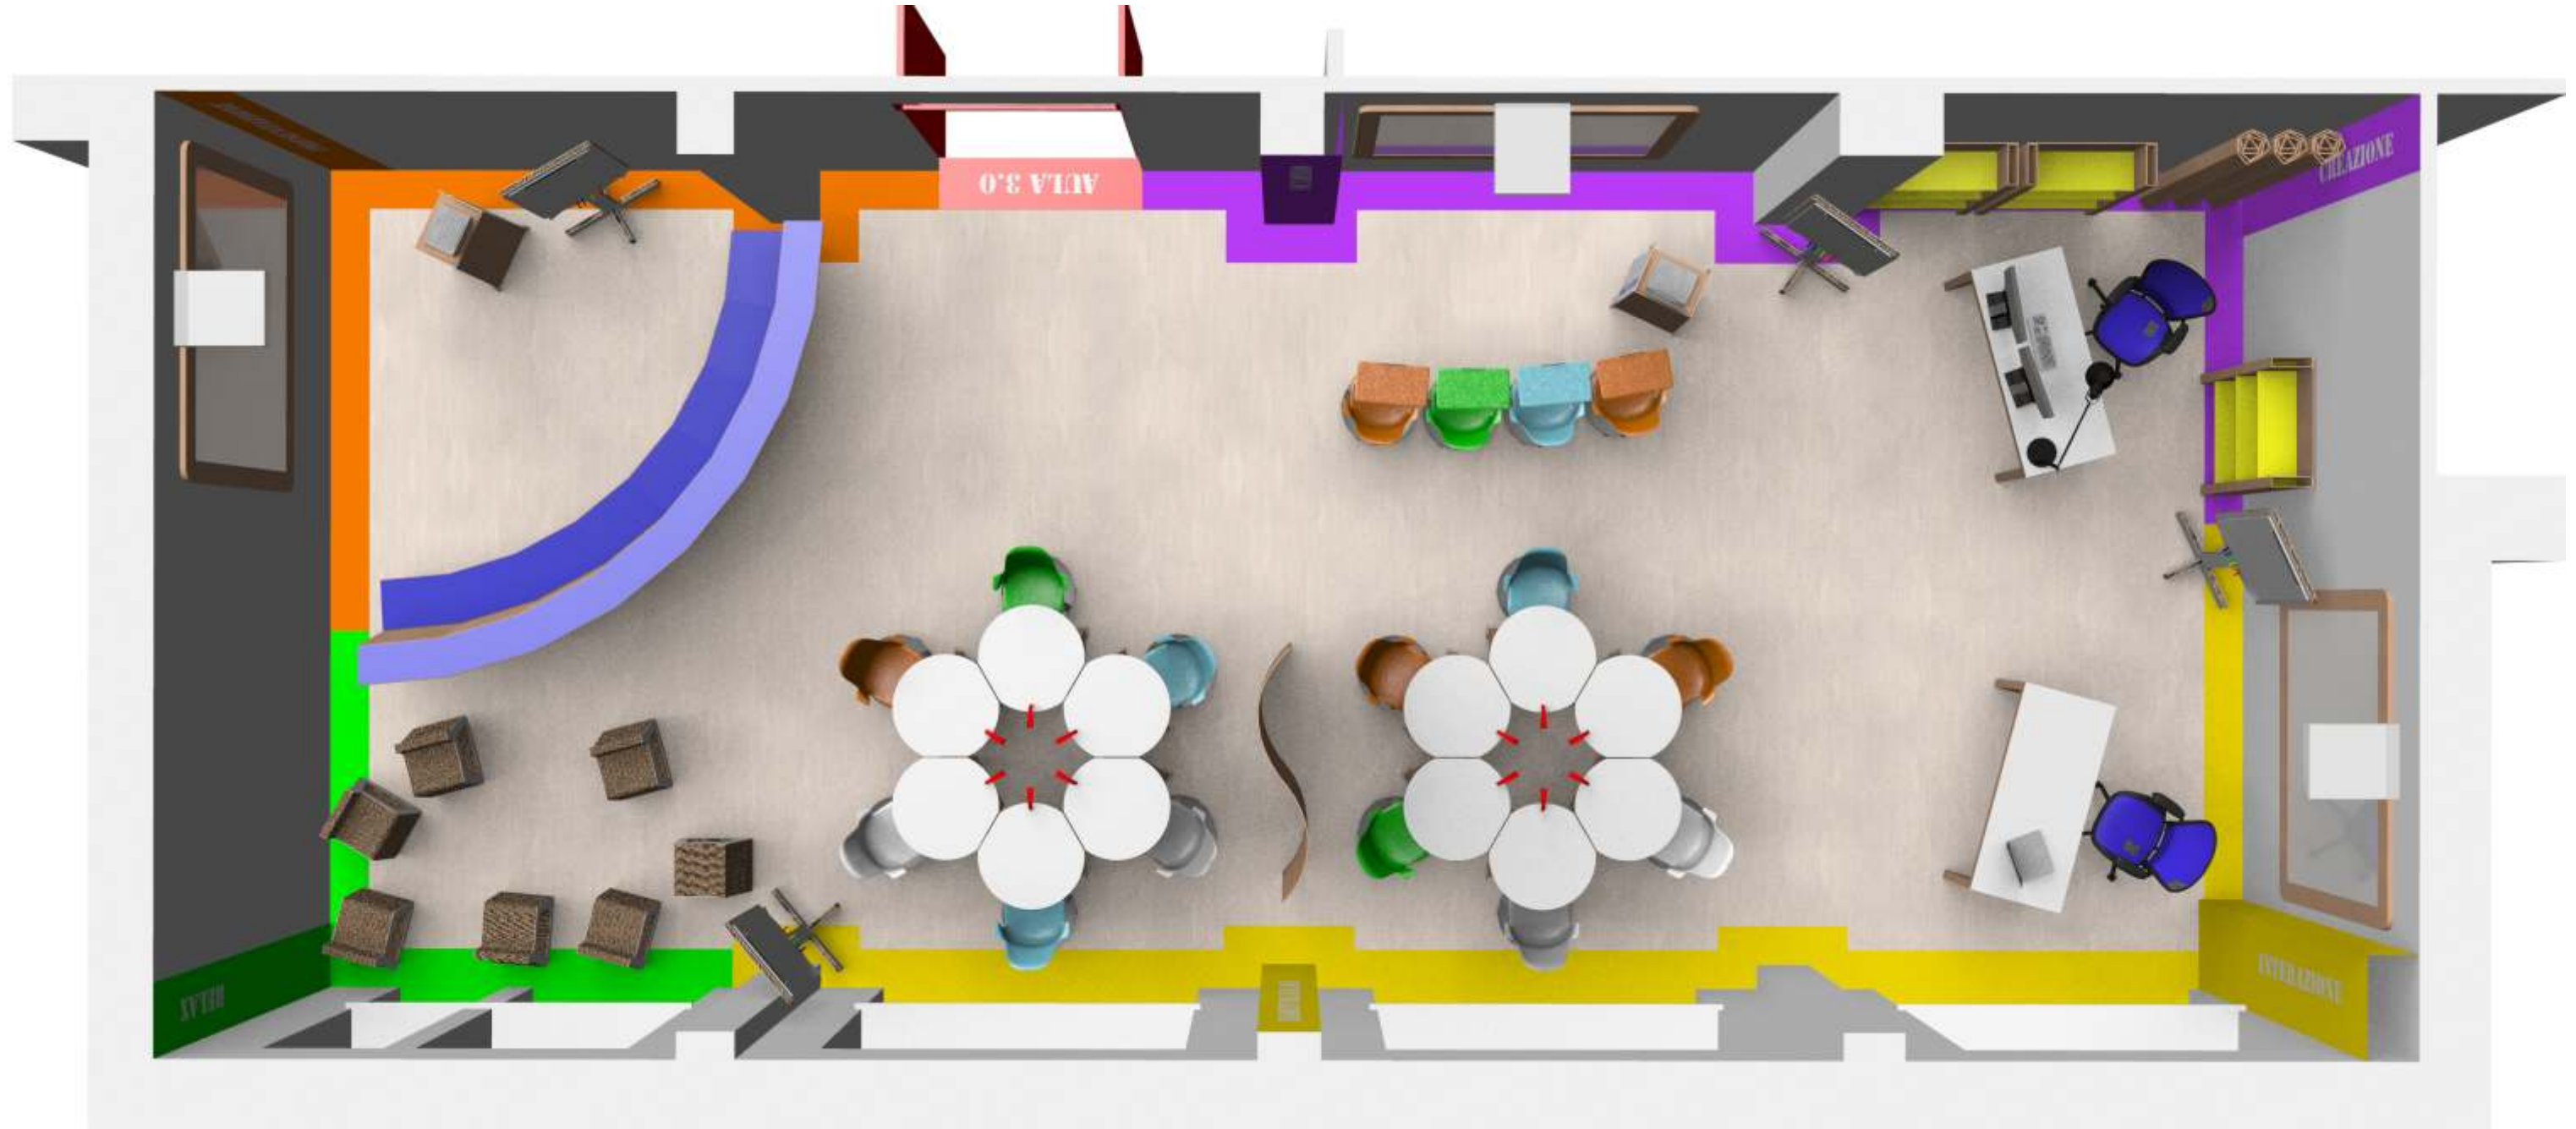

ISTITUTO BENINCASA
Aula 3.0

ISTITUTO BENINCASA
Aula 3.0

ISTITUTO BENINCASA

Aula 3.0

ISTITUTO BENINCASA

Aula 3.0

ISTITUTO BENINCASA
Aula 3.0

- 1 - N°12 Tavoli modulari
- 2 - N°1 Tribunetta 1/4 circolare
- 3 - N°1 Tavolo e sedia postazione grafica
- 4 - N°2 Postazioni mobili PC docente
- 5 - N°1 Postazione docente
- 6 - N°4/5 Divisori
- 7 - Scaffalature
- 8 - N°4 lavagne fogli mobili
- 9 - Pouff area relax
- 10 - N°30 Sedie studenti con ruote
- 11 - N°3 Lavagne Interattive Multimediali con videoproiettore
- 12 - N°4/5 Divisori

RELAX

INVESTIGAZIONE

INTERAZIONE

PRESENTAZIONE

SCAMBIO

CREAZIONE

ISTITUTO BENINCASA
Aula 3.0

ISTITUTO BENINCASA
Aula 3.0

ISTITUTO BENINCASA
Aula 3.0

ISTITUTO BENINCASA
Aula 3.0