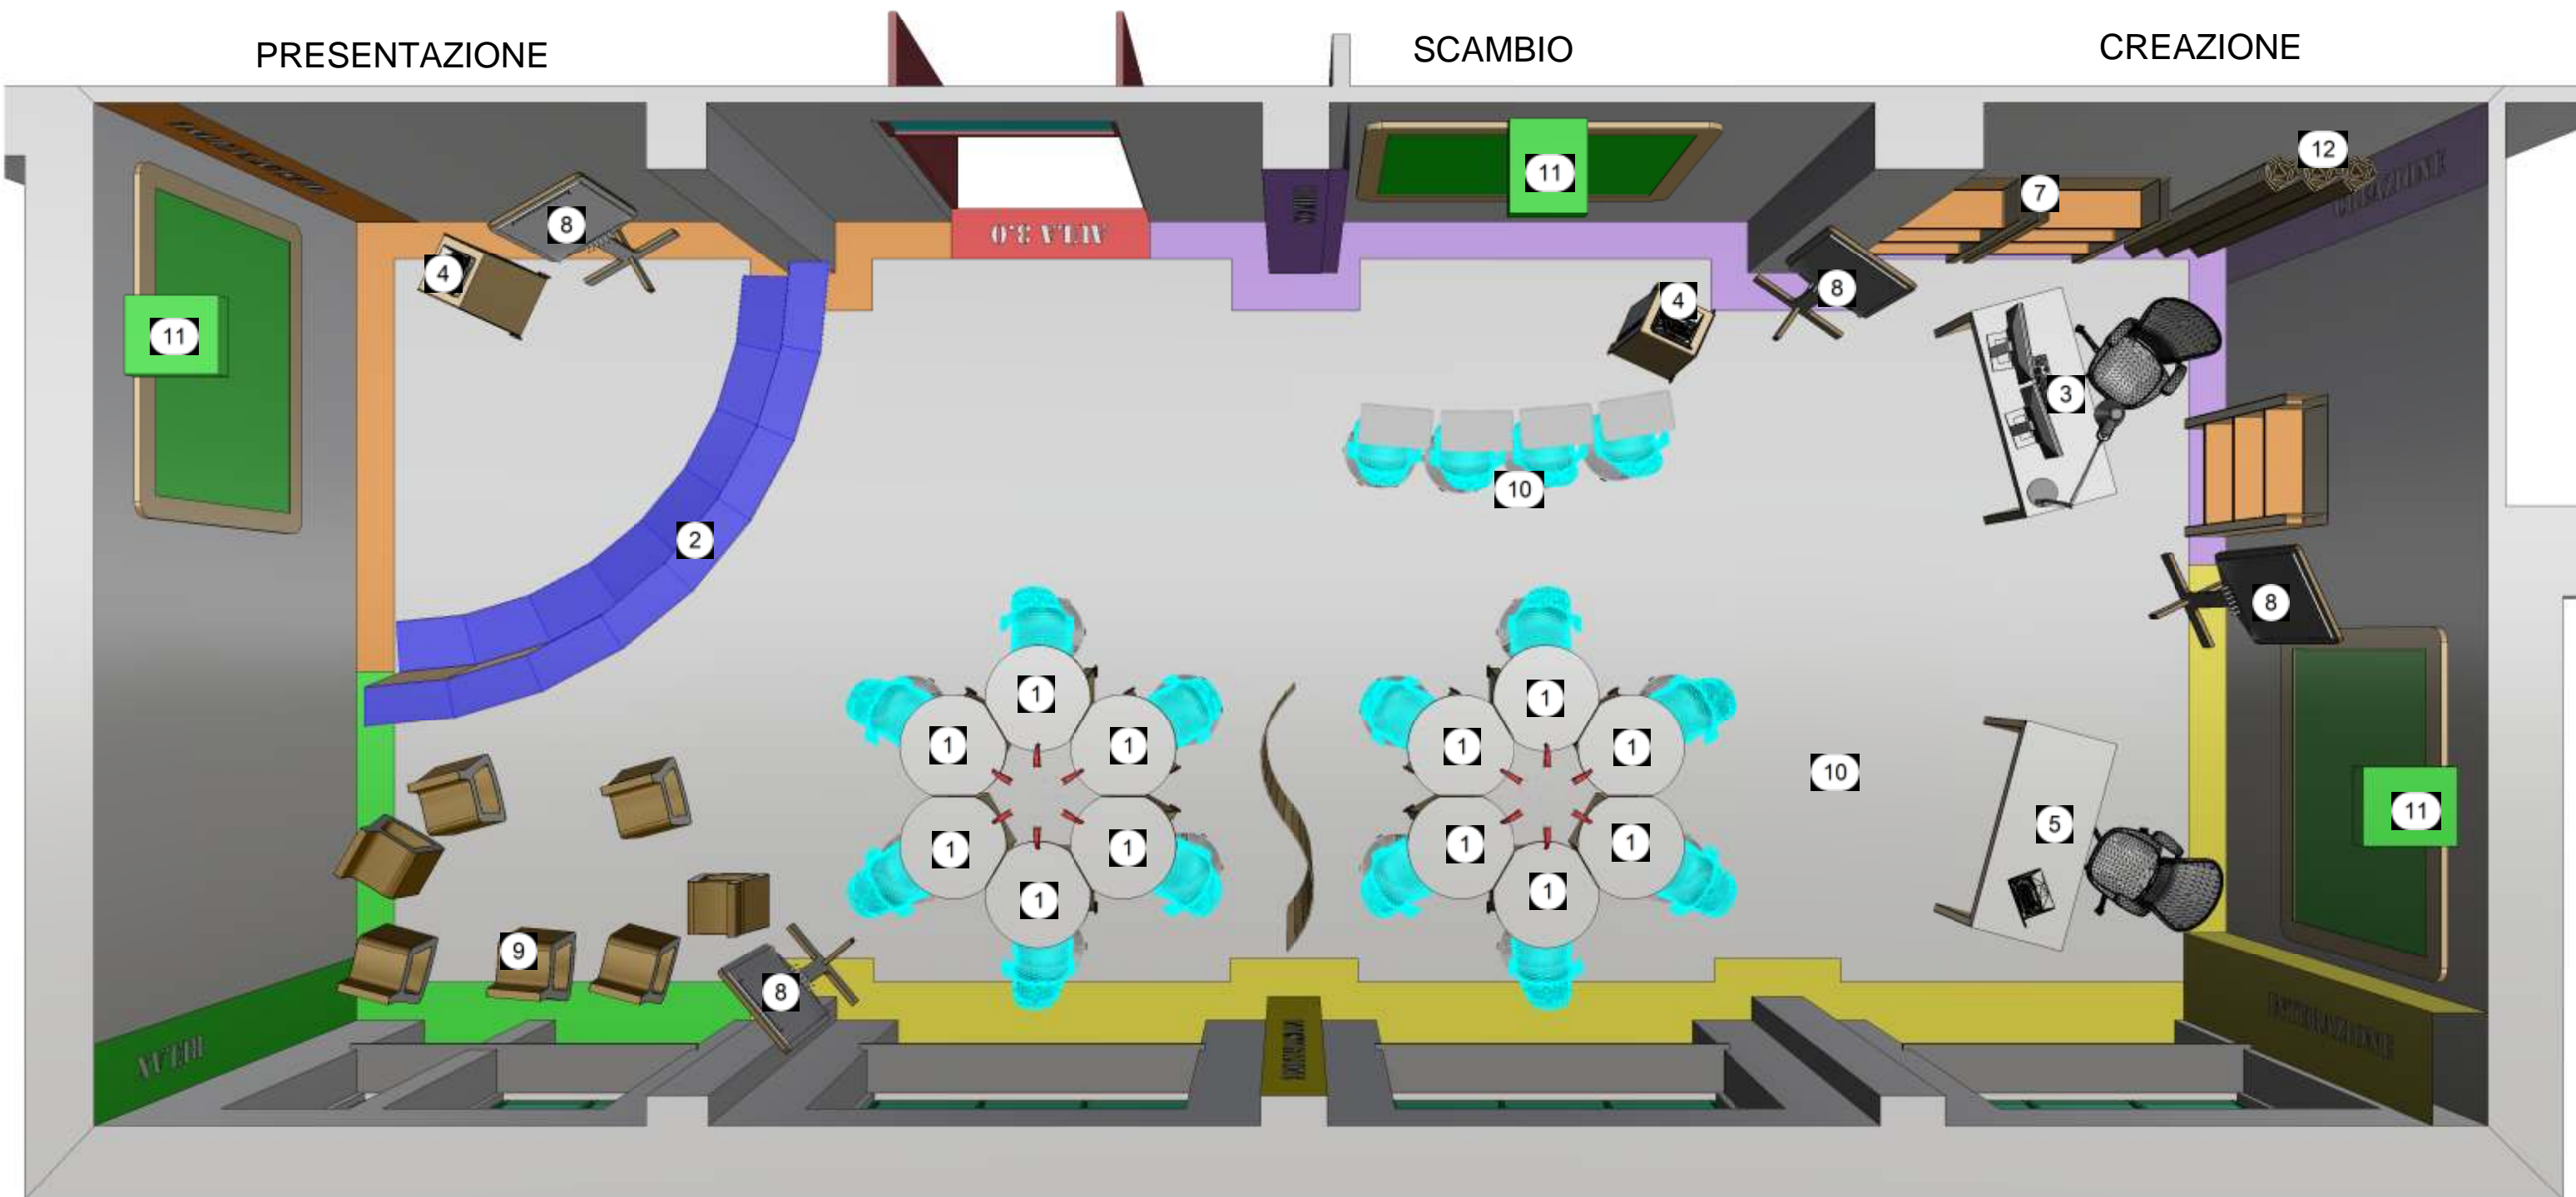

ISTITUTO BENINCASA
Aula 3.0

ISTITUTO BENINCASA
Aula 3.0

ISTITUTO BENINCASA

Aula 3.0

ISTITUTO BENINCASA

Aula 3.0

ISTITUTO BENINCASA
Aula 3.0

- 1 - N°12 Tavoli modulari
- 2 - N°1 Tribunetta 1/4 circolare
- 3 - N°1 Tavolo e sedia postazione grafica
- 4 - N°2 Postazioni mobili PC docente
- 5 - N°1 Postazione docente
- 6 - N°4/5 Divisori
- 7 - Scaffalature
- 8 - N°4 lavagne fogli mobili
- 9 - Pouff area relax
- 10 - N°30 Sedie studenti con ruote
- 11 - N°3 Lavagne Interattive Multimediali con videoproiettore
- 12 - N°4/5 Divisori

RELAX

INVESTIGAZIONE

INTERAZIONE

PRESENTAZIONE

SCAMBIO

CREAZIONE

ISTITUTO BENINCASA
Aula 3.0

ISTITUTO BENINCASA
Aula 3.0

ISTITUTO BENINCASA
Aula 3.0

ISTITUTO BENINCASA
Aula 3.0